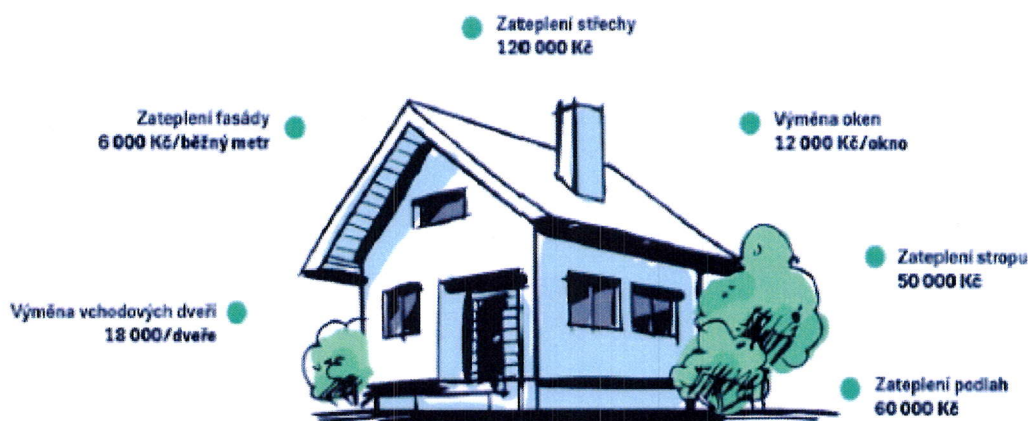

# DOTACE AŽ 150.000,-KČ

DOTACE NA ZATEPLENÍ A VÝMĚNU OKEN, DVEŘÍ

MAS OSLAVKA NABÍZÍ BEZPLATNÉ KONZULTACE A ZPRACOVÁNÍ ŽÁDOSTI O DOTACI

Dotace je určena pro:

- domácnosti, kde jsou všichni členové příjemci starobního důchodu nebo invalidního důchodu 3. stupně nebo domácnosti, které v období od 12. 9. 2022 pobíraly příspěvek na bydlení,
- vlastníky/spoluvlastníky rodinného domu nebo trvale obývaného rekreačního objektu.

**DOTACE JE AŽ 100 %, MAX. 150 000 KČ NA RODINNÝ DŮM**